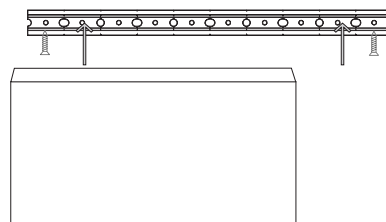

# Galassia orizzontale

Composizione:  
struttura in multistrato di legno  
imbottitura in fibra di poliestere/ poliuretano espanso indeformabile

Sfoderabilità:  
completamente sfoderabile

N.B.  
La boiserie Galassia è disponibile in due versioni, con pannelli verticali o orizzontali. I due tipi non sono combinabili tra loro.

Modulo orizzontale  
60 x 40 x 7 cm

Modulo orizzontale  
90 x 40 x 7 cm

Modulo orizzontale  
60 x 20 x 7 cm

Modulo orizzontale  
90 x 20 x 7 cm

I moduli sono preforati e forniti con barre di fissaggio già premontate. Le barre di fissaggio a parete fornite sono da applicare come da schema riportato sotto.

\*Qualora il pannello inferiore sia di H. 20 cm, si dovrà aggiungere 6 cm anziché 16 cm alla distanza desiderata del bordo inferiore da terra

# Galassia verticale

Composizione:  
struttura in multistrato di legno  
imbottitura in fibra di poliestere/ poliuretano espanso indeformabile

Sfoderabilità:  
completamente sfoderabile

N.B.  
La boiserie Galassia è disponibile in due versioni, con pannelli verticali o orizzontali. I due tipi non sono combinabili tra loro.