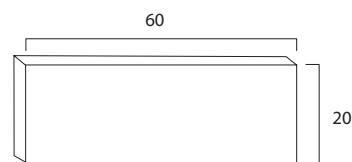

# Galassia orizzontale

Composizione:  
struttura in multistrato di legno  
imbottitura in fibra di poliestere/ poliuretano espanso indeformabile

Sfoderabilità:  
completamente sfoderabile

N.B.  
La boiserie Galassia è disponibile in due versioni, con pannelli verticali o orizzontali. I due tipi non sono combinabili tra loro.

Modulo orizzontale  
60 x 40 x 7 cm

Modulo orizzontale  
90 x 40 x 7 cm

Modulo orizzontale  
60 x 20 x 7 cm

Modulo orizzontale  
90 x 20 x 7 cm

I moduli sono preforati e forniti con barre di fissaggio già premontate. Le barre di fissaggio a parete fornite sono da applicare come da schema riportato sotto.