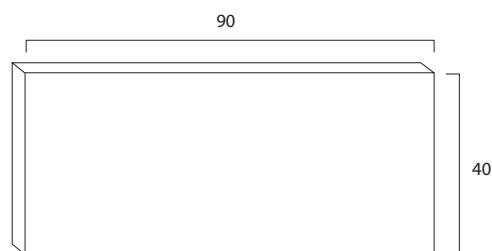

# Galassia orizzontale

Composizione:  
struttura in multistrato di legno  
imbottitura in fibra di poliestere/ poliuretano espanso indeformabile

Sfoderabilità:  
completamente sfoderabile

N.B.  
La boiserie Galassia è disponibile in due versioni, con pannelli verticali o orizzontali. I due tipi non sono combinabili tra loro.

Modulo orizzontale  
60 x 40 x 7 cm

Modulo orizzontale  
90 x 40 x 7 cm

Modulo orizzontale  
60 x 20 x 7 cm

Modulo orizzontale  
90 x 20 x 7 cm

I moduli sono preforati e forniti con barre di fissaggio già premontate. Le barre di fissaggio a parete fornite sono da applicare come da schema riportato sotto.