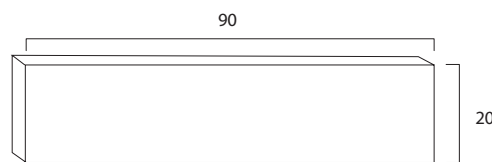

# Galassia orizzontale

Composizione:  
struttura in multistrato di legno  
imbottitura in fibra di poliestere/ poliuretano espanso indeformabile

Sfoderabilità:  
completamente sfoderabile

N.B.  
La boiserie Galassia è disponibile in due versioni, con pannelli verticali o orizzontali. I due tipi non sono combinabili tra loro.

Modulo orizzontale  
60 x 40 x 7 cm

Modulo orizzontale  
90 x 40 x 7 cm

Modulo orizzontale  
60 x 20 x 7 cm

Modulo orizzontale  
90 x 20 x 7 cm

I moduli sono preforati e forniti con barre di fissaggio già premontate. Le barre di fissaggio a parete fornite sono da applicare come da schema riportato sotto.