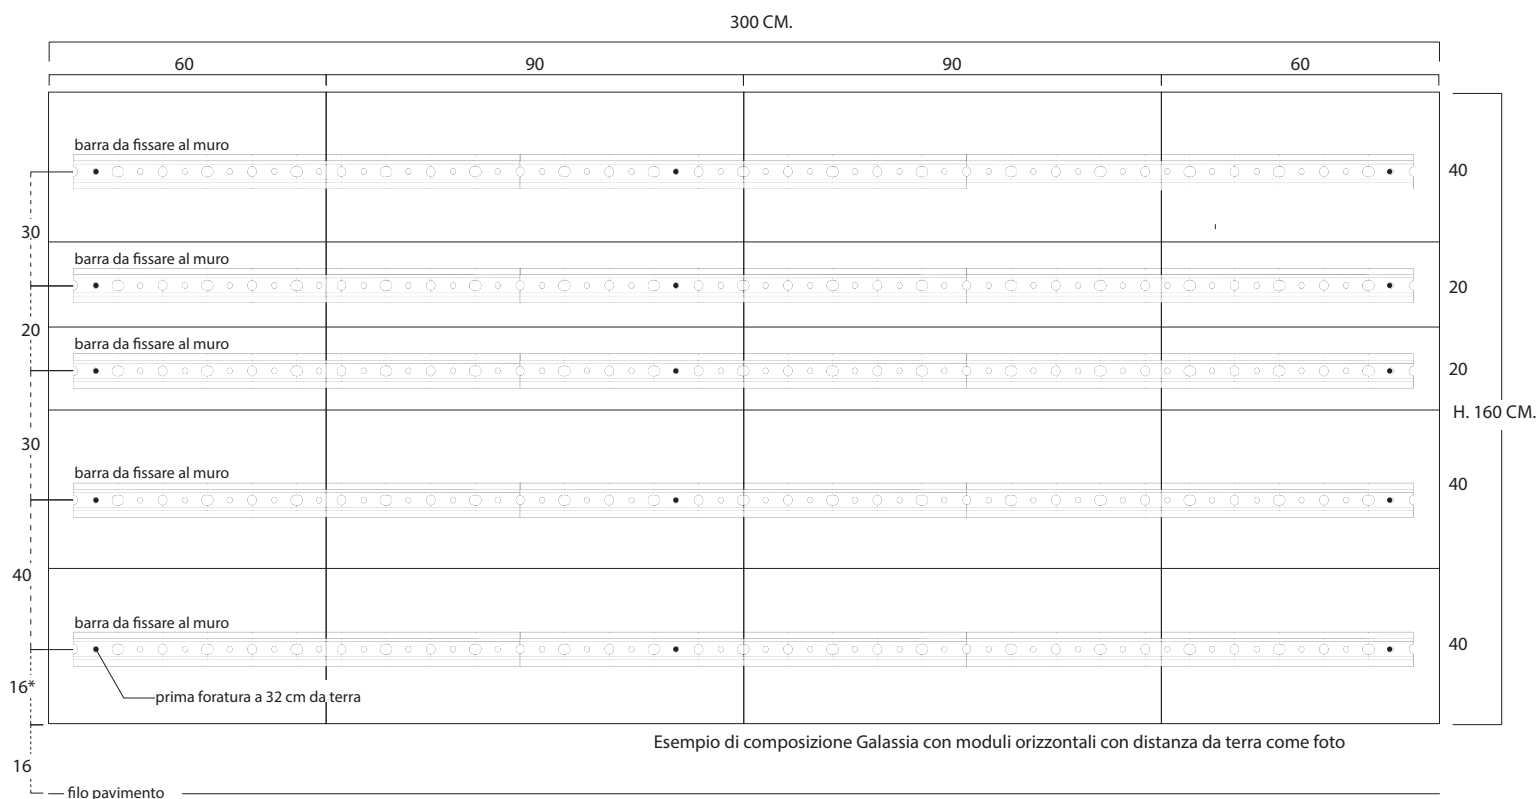

# Galassia orizzontale

Composizione:  
struttura in multistrato di legno  
imbottitura in fibra di poliestere/ poliuretano espanso indeformabile

Sfoderabilità:  
completamente sfoderabile

N.B.  
La boiserie Galassia è disponibile in due versioni, con pannelli verticali o orizzontali. I due tipi non sono combinabili tra loro.

Modulo orizzontale  
60 x 40 x 7 cm

Modulo orizzontale  
90 x 40 x 7 cm

Modulo orizzontale  
60 x 20 x 7 cm

Modulo orizzontale  
90 x 20 x 7 cm

I moduli sono preforati e forniti con barre di fissaggio già premontate. Le barre di fissaggio a parete fornite sono da applicare come da schema riportato sotto.

\*Qualora il pannello inferiore sia di H. 20 cm, si dovrà aggiungere 6 cm anziché 16 cm alla distanza desiderata del bordo inferiore da terra

# Galassia verticale

Composizione:  
struttura in multistrato di legno  
imbottitura in fibra di poliestere/ poliuretano espanso indeformabile

Sfoderabilità:  
completamente sfoderabile

N.B.  
La boiserie Galassia è disponibile in due versioni, con pannelli verticali o orizzontali. I due tipi non sono combinabili tra loro.