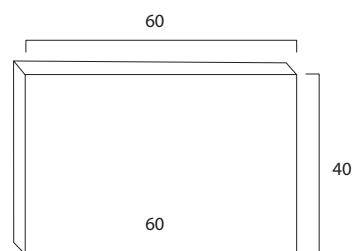

# Galassia orizzontale

Composizione:  
struttura in multistrato di legno  
imbottitura in fibra di poliestere/ poliuretano espanso indeformabile

Sfoderabilità:  
completamente sfoderabile

N.B.  
La boiserie Galassia è disponibile in due versioni, con pannelli verticali o orizzontali. I due tipi non sono combinabili tra loro.

Modulo orizzontale  
60 x 40 x 7 cm

Modulo orizzontale  
90 x 40 x 7 cm

Modulo orizzontale  
60 x 20 x 7 cm

Modulo orizzontale  
90 x 20 x 7 cm

I moduli sono preforati e forniti con barre di fissaggio già premontate. Le barre di fissaggio a parete fornite sono da applicare come da schema riportato sotto.