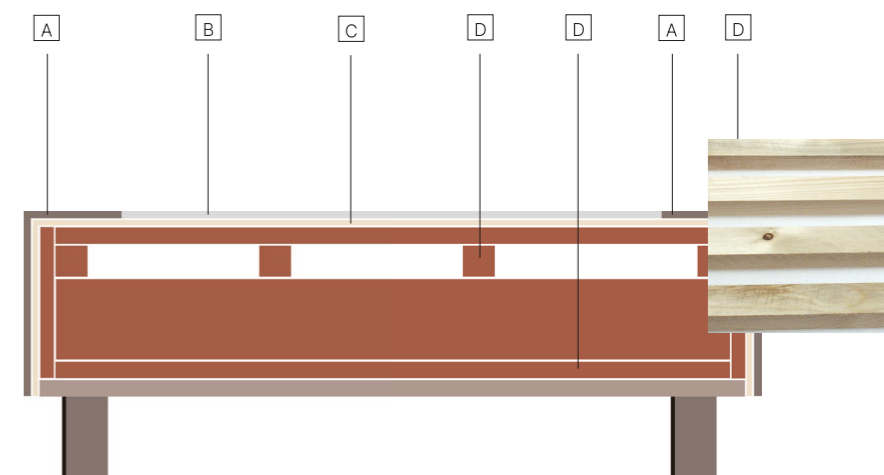

EMOTIONAL SLEEPING | *sommier suite*

SAN LORENZO
HOME

Sommier Suite h. 29

Il Sommier Suite nasce per trasformare anche gli spazi più contenuti in ambienti accoglienti, eleganti e incredibilmente funzionali. Compatto nelle dimensioni ma grande nelle prestazioni, unisce comfort e praticità in un equilibrio perfetto. La versione singola, dotata di ganci di unione di serie, offre tutta la libertà di adattare lo spazio alle tue esigenze, con semplicità e versatilità che fanno davvero la differenza.

SAN LORENZO
HOME

CARATTERISTICHE:

PIANO LISTELLARE IN ABETE.
NON SFODERABILE.
GIROLETTO H. 29 CM.
PIEDINO IN LEGNO CILINDRICO H. 8 CM.
GANCI DI UNIONE DI SERIE DISPONIBILI SU VERSIONE SINGOLA (80 E 90 CM).

COMPOSIZIONE:

A - RIVESTIMENTO IN TUTTE LE VARIANTI
TESSUTO SAN LORENZO HOME.
B - TESSUTO JACQUARD.
C - WATERFOAM FLESSIBILE.
D - ABETE

SOMMIER H. 29 CM. con piano listellare

		Tessuto Cliente	Tessuto Cat. A	Tessuto Cat. B	Tessuto Cat. C
  LE TTO SINGOLO 80 × 190/200 cm.	I.V.A. esclusa	368	390	455	520
	I.V.A. inclusa	448	476	555	635
  LE TTO SINGOLO 90 × 190/200 cm.	I.V.A. esclusa	375	398	465	531
	I.V.A. inclusa	458	486	567	648
  LE TTO 1 PIAZZA E MEZZO 120 × 190/200 cm.	I.V.A. esclusa	412	437	510	583
	I.V.A. inclusa	502	533	622	711
  LE TTO FRANCESE 140 × 190/200 cm.	I.V.A. esclusa	457	485	567	648
	I.V.A. inclusa	558	592	691	790
  LE TTO MATRIMONIALE 160 × 190/200 cm.	I.V.A. esclusa	457	485	567	648
	I.V.A. inclusa	558	592	691	790
  LE TTO MAXI 180 × 200 cm.	I.V.A. esclusa	512	544	638	731
	I.V.A. inclusa	625	664	778	892