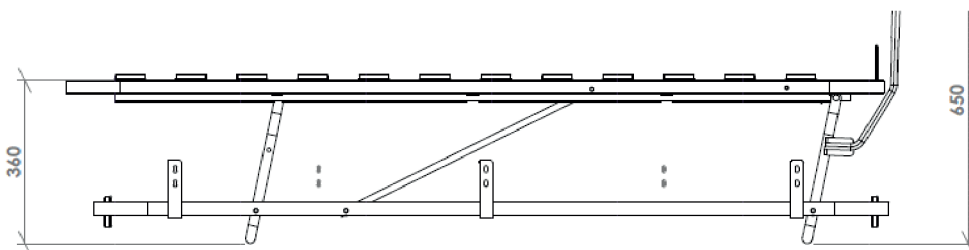

LETTO TRAMA CON RETE ESTRAIBILE MANUALE 80x190

DIMENSIONI RETE SUPERIORE	82X192
ALTEZZA PIANO RETE SUPERIORE	33 CM
DIMENSIONI MATERASSO SUPERIORE	80X190
DIMENSIONI RETE ESTRAIBILE MANUALE	80X185
ALTEZZA PIANO RETE ESTR. MANUALE	35 CM
DIMENSIONI MATERASSO INFERIORE	80X190

LETTO TRAMA CON RETE ESTRAIBILE AUTOMATICA 80x190

DIMENSIONI RETE SUPERIORE	82X192
ALTEZZA PIANO RETE SUPERIORE	33 CM
DIMENSIONI MATERASSO SUPERIORE	80X190
DIMENSIONI RETE ESTRAIBILE AUTOMATICA	75X190
ALTEZZA PIANO RETE ESTR. AUTOMATICA	36 CM
DIMENSIONI MATERASSO INFERIORE	80X190

SAN LORENZO
HOME

LETTO TRAMA CON RETE ESTRAIBILE MANUALE 90x200

DIMENSIONI RETE SUPERIORE	90x200
ALTEZZA PIANO RETE SUPERIORE	33 CM
DIMENSIONI MATERASSO SUPERIORE	85x195
DIMENSIONI RETE ESTRAIBILE MANUALE	88X193
ALTEZZA PIANO RETE ESTR. MANUALE	35 CM
DIMENSIONI MATERASSO INFERIORE	85x195

LETTO TRAMA CON RETE ESTRAIBILE AUTOMATICA 90X200

DIMENSIONI RETE SUPERIORE	90x200
ALTEZZA PIANO RETE SUPERIORE	33 CM
DIMENSIONI MATERASSO SUPERIORE	85x195
DIMENSIONI RETE ESTRAIBILE AUTOMATICA	75X190
ALTEZZA PIANO RETE ESTR. AUTOMATICA	36 CM
DIMENSIONI MATERASSO INFERIORE	80X190