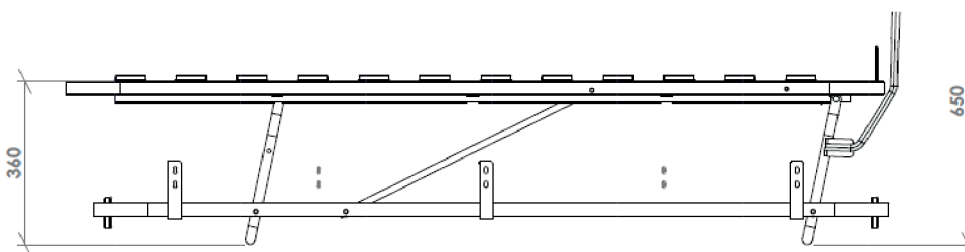

LETTO TRAMA CON RETE ESTRAIBILE MANUALE 80x190

DIMENSIONI RETE SUPERIORE	82X192
ALTEZZA PIANO RETE SUPERIORE	33 CM
DIMENSIONI MATERASSO SUPERIORE	80X190
DIMENSIONI RETE ESTRAIBILE MANUALE	80X185
ALTEZZA PIANO RETE ESTR. MANUALE	35 CM
DIMENSIONI MATERASSO INFERIORE	80X190

LETTO TRAMA CON RETE ESTRAIBILE AUTOMATICA 80x190

DIMENSIONI RETE SUPERIORE	82X192
ALTEZZA PIANO RETE SUPERIORE	33 CM
DIMENSIONI MATERASSO SUPERIORE	80X190
DIMENSIONI RETE ESTRAIBILE AUTOMATICA	75X190
ALTEZZA PIANO RETE ESTR. AUTOMATICA	36 CM
DIMENSIONI MATERASSO INFERIORE	80X190

SAN LORENZO
HOME

LETTO TRAMA CON RETE ESTRAIBILE MANUALE 90x200

DIMENSIONI RETE SUPERIORE	90x200
ALTEZZA PIANO RETE SUPERIORE	33 CM
DIMENSIONI MATERASSO SUPERIORE	85x195
DIMENSIONI RETE ESTRAIBILE MANUALE	88X193
ALTEZZA PIANO RETE ESTR. MANUALE	35 CM
DIMENSIONI MATERASSO INFERIORE	85x195

LETTO TRAMA CON RETE ESTRAIBILE AUTOMATICA 90X200

DIMENSIONI RETE SUPERIORE	90x200
ALTEZZA PIANO RETE SUPERIORE	33 CM
DIMENSIONI MATERASSO SUPERIORE	85x195
DIMENSIONI RETE ESTRAIBILE AUTOMATICA	75X190
ALTEZZA PIANO RETE ESTR. AUTOMATICA	36 CM
DIMENSIONI MATERASSO INFERIORE	80X190