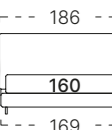

## Prezzo Promo

I.V.A. esclusa

I.V.A. inclusa

LETTO SINGOLO  
80 × 195 cm.

491

599

LETTO PIAZZA E MEZZA  
120 × 195 cm.

557

679

LETTO MATRIMONIALE  
160 × 195 cm.

614

749