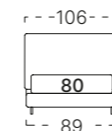

Prezzo Promo

I.V.A. esclusa

I.V.A. inclusa

LETTO SINGOLO
80 × 195 cm.

516

629