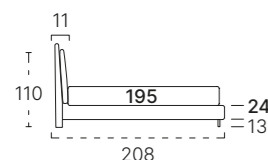

# Faro H. 24

Pronta  
Consegna

Colori disponibili in tessuto Cat. A - Art. Penelope (i colori sono da intendersi puramente indicativi):

Col. 01

Col. 03

Col. 21

Box contenitore con sistema alzarete COMPAS incluso.

**Composizione:**

Struttura in agglomerato di legno. Imbottitura in fibra di poliestere/poliuretano espanso indeformabile. Piedini in legno conico wengè H.15 cm (effettivo H.13 cm da sotto al giroletto).