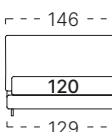

## Prezzo Promo

I.V.A. esclusa

I.V.A. inclusa

LETTO SINGOLO  
80 × 195 cm.

491

599

LETTO PIAZZA E MEZZA  
120 × 195 cm.

557

679

LETTO MATRIMONIALE  
160 × 195 cm.

614

749