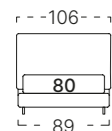

**Composizione:**

Struttura in agglomerato di legno. Imbottitura in fibra di poliestere/poliuretano espanso indeformabile. Piedini in legno conico wengè H.15 cm (effettivo H.13 cm da sotto al giroletto).

## Prezzo Promo

I.V.A. esclusa

I.V.A. inclusa

LETTO SINGOLO  
80 × 195 cm.

491

599

LETTO PIAZZA E MEZZA  
120 × 195 cm.

557