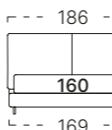

LETTO MATRIMONIALE
160 × 195 cm.

655

799