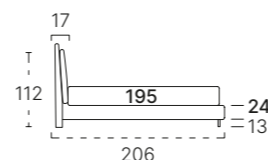

Box contenitore con sistema alzarete COMPAS incluso.

Composizione:

Struttura in agglomerato di legno. Imbottitura in fibra di poliestere/poliuretano espanso indeformabile. Piedini in legno conico wengè H.15 cm (effettivo H.13 cm da sotto al giroletto).

Sfoderabilità:

Completamente sfoderabile.

Prezzo Promo

I.V.A. esclusa

I.V.A. inclusa

LETTO SINGOLO
80 × 195 cm.

516

629

LETTO PIAZZA E MEZZA
120 × 195 cm.

573

699

LETTO MATRIMONIALE
160 × 195 cm.

655

799